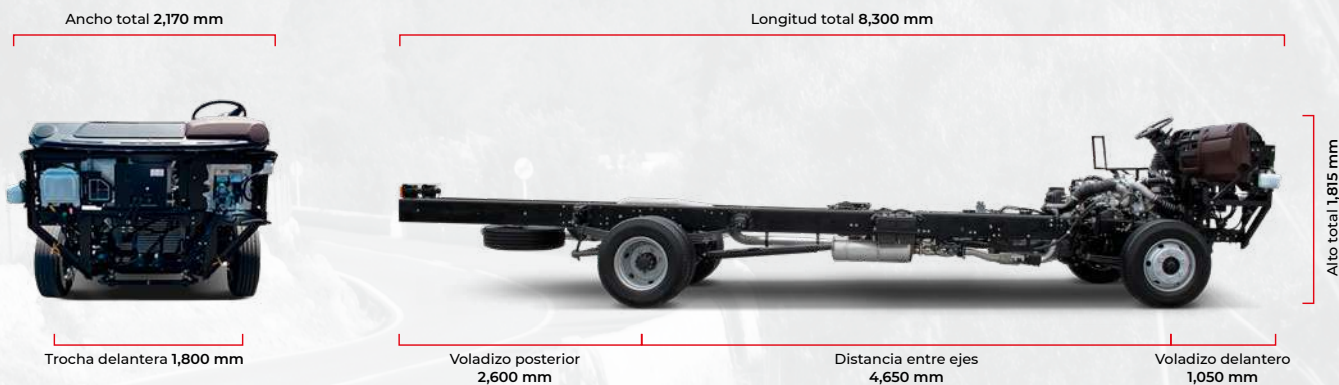

Motor

Motor	Hino J05E-VE
Número de cilindros	4 en línea
Cilindrada	5,123 cc
Potencia máxima	210 PS (154 kW) / 2,500 rpm
Torque máximo	65 kgf-m / 1,800 rpm
Válvulas	16
Sistema de inyección de combustible	Turbo diesel intercooler con common rail electrónico y compensador de altura
Capacidad de tanque de combustible	200 Lt / 52.8 gal
Capacidad de Adblue	28 Lt

Chasis

Embrague	Monodisco seco de control hidráulico, 350 mm
Transmisión	LX06, Mecánica de 06 velocidades (sincronizadas de 2da-6ta) más reversa / 1º 6.098 / 2º 3.858 / 3º 2.340 / 4º 1.422 / 5º 1.000 / 6º 0.744 / Reversa 5.672
Relación de reducción del diferencial	4.875
Tracción	4x2
Medida de aros delanteros y posteriores	6.75 x 17.5
Medida de neumáticos delanteros y posteriores	235 / 75R17.5
Dirección	Hidráulica, tipo tuerca y bolas recirculantes
Suspensión delantera	Muelles parabólicos con amortiguadores de doble acción y barra estabilizadora
Suspensión posterior	Muelles parabólicos con amortiguadores de simple acción y barra estabilizadora
Frenos de servicio	Full aire con ABS y con tambores delanteros y posteriores
Freno auxiliar	Freno de escape, electroneumático con válvula de accionamiento al escape y retardador electromagnético

Sistema Eléctrico

Voltaje	24 V
Batería	120 Ah
Alternador	90 A

Equivalencia
1 KW = 1.341 HP

Síguenos en:

Búscanos como:

Hino Perú

www.hinoperu.com.pe